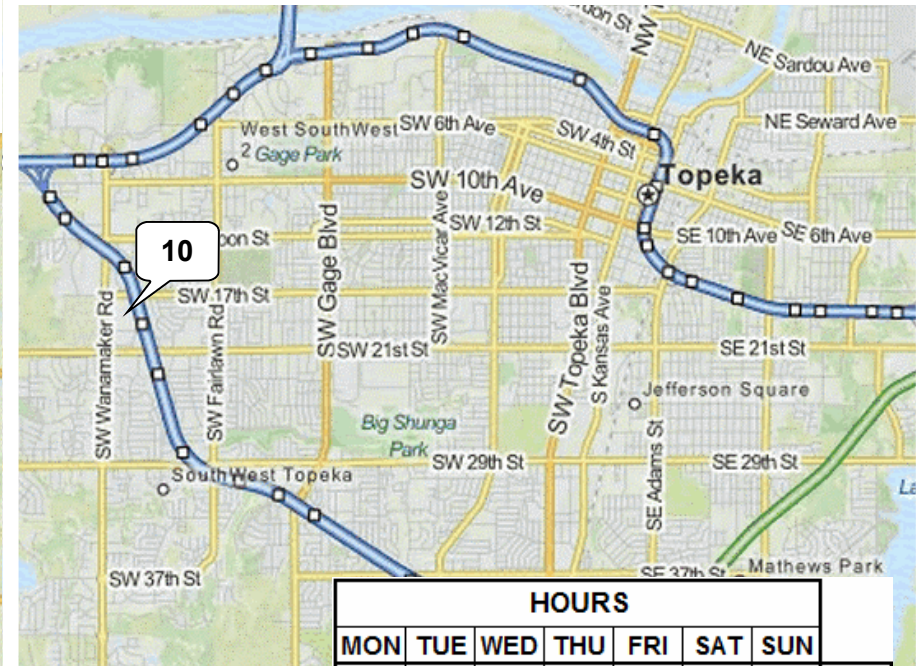

# KC FANCON GUIDE TO KC & TOPEKA VINTAGE STOCK STORES

HOURS							MAP REF #
MON	TUE	WED	THU	FRI	SAT	SUN	
10-9	10-9	10-9	10-9	10-10	10-10	12-7	
BELTON 902 E. North Ave 816-322-9393							1
LEE'S SUMMIT 626 NE 291 Hwy 816-524-7762							2
BLUE SPRINGS 625 Coronado Dr 816-224-0065							3
INDEPENDENCE 4163 Sterling Ave 816-358-0456							4
LIBERTY 1918 Star Drive, Suite A 816-407-9494							5
ZONA ROSA 8500 NW Prairie View Rd 816-746-4220							6
135TH & ANTIOCH 8416 W. 135th St 913-681-1999							7
METCALF 9200 Metcalf Ave 913-648-8999							8
SHAWNEE 12280 Shawnee Mission Pkwy 913-268-4399							9
TOPEKA 1930 SW Wanamaker Rd 785-273-3530							10