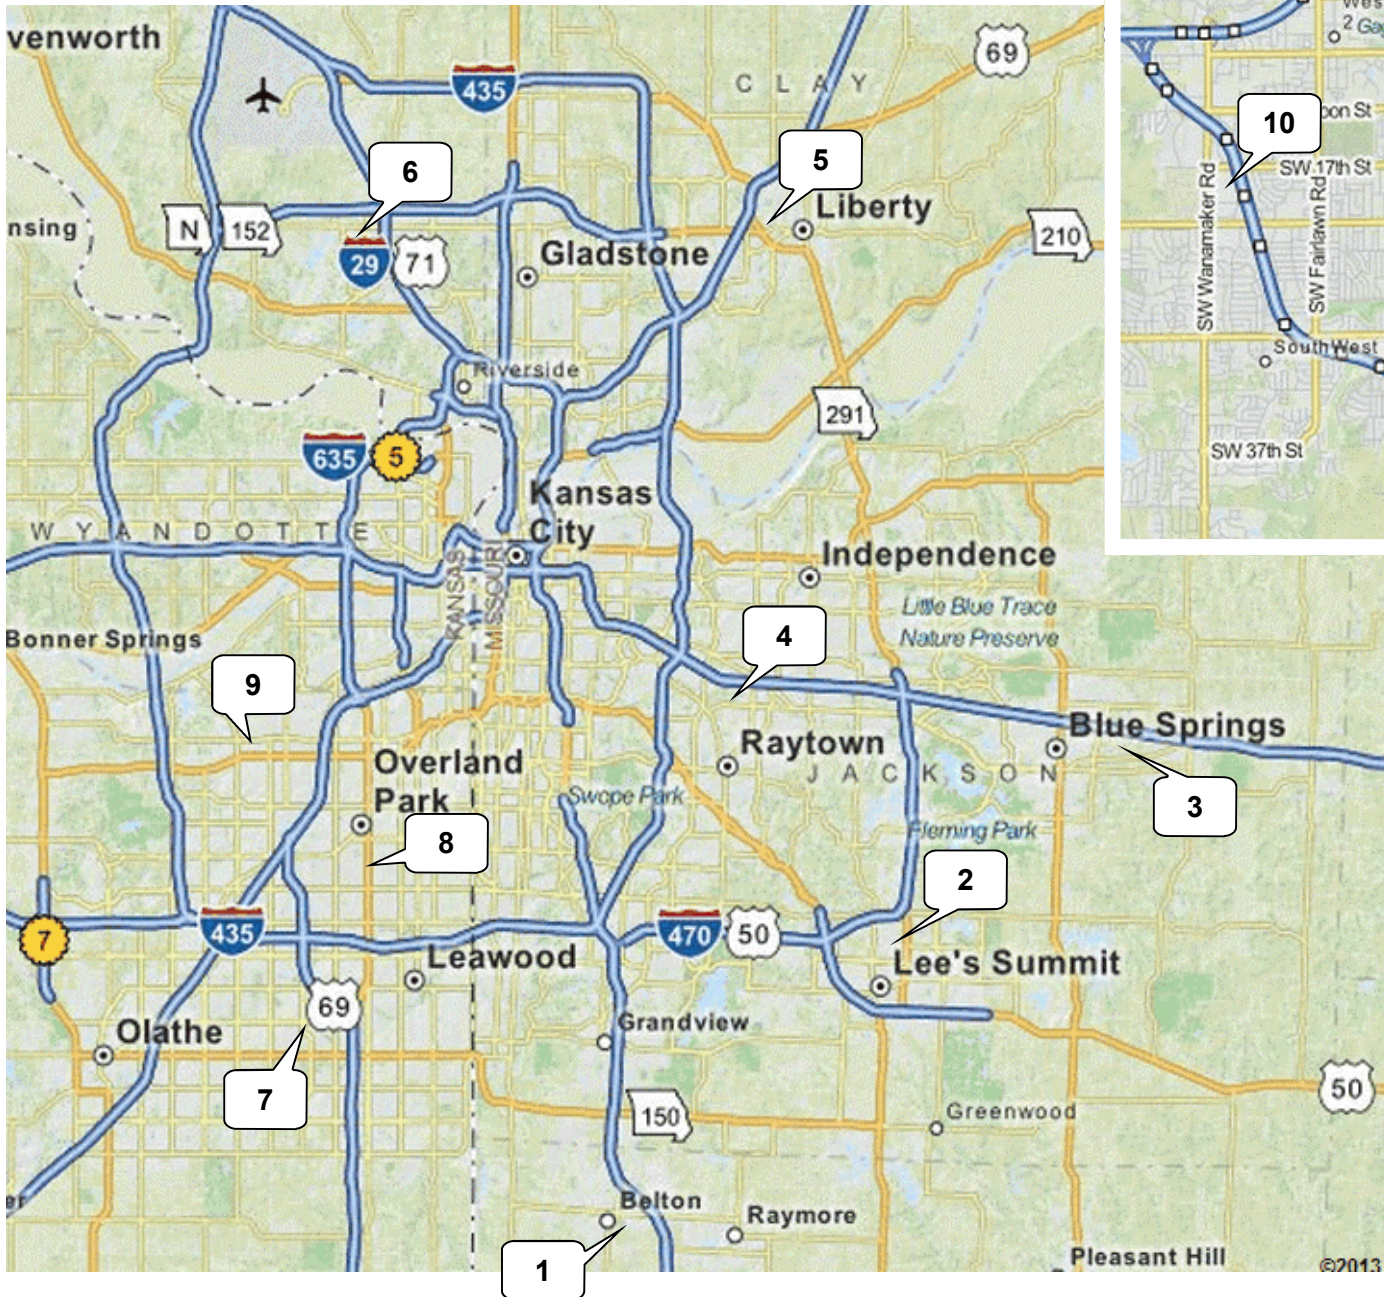

# KC FANCON GUIDE TO KC & TOPEKA VINTAGE STOCK STORES

HOURS							MAP REF #
MON	TUE	WED	THU	FRI	SAT	SUN	
10-9	10-9	10-9	10-9	10-10	10-10	12-7	
BELTON 902 E. North Ave 816-322-9393							1
LEE'S SUMMIT 626 NE 291 Hwy 816-524-7762							2
BLUE SPRINGS 625 Coronado Dr 816-224-0065							3
INDEPENDENCE 4163 Sterling Ave 816-358-0456							4
LIBERTY 1918 Star Drive, Suite A 816-407-9494							5
ZONA ROSA 8500 NW Prairie View Rd 816-746-4220							6
135TH & ANTIOCH 8416 W. 135th St 913-681-1999							7
METCALF 9200 Metcalf Ave 913-648-8999							8
SHAWNEE 12280 Shawnee Mission Pkwy 913-268-4399							9
TOPEKA 1930 SW Wanamaker Rd 785-273-3530							10